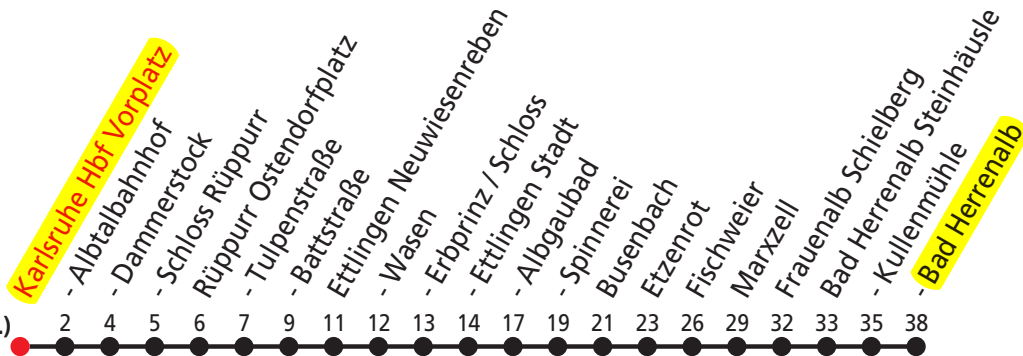

Connection: Karlsruhe mainstation

to Bad Herrenalb - station (it's the last stop)

Please make sure to board tram "S1" displaying "Bad Herrenalb"

Uhrzeit	Monday - Friday							Saturday				Sunday + Holidays	
	Montag - Freitag							Samstag				Sonn- und Feiertag	
0	17	57 _G					17	57 _G			17	57 _C	
1	17 _G	37 _G					17 _G				07 _E	17 _C	
2	37 _G											07 _E	
3	37 _G							37 _G				07 _D	37 _G
4	37 _G											07 _D	37 _G
5	17	57 _H					17						
6	17	27 _G	47 _G	57			17				07 _G	17	
7	02 _G	17	27 _G	42 _G	47 _G	57	17				17	57 _G	
8	02 _G	17	22 _G	27 _G	42 _G	47 _G	57	17				17	57 _G
9	17	27 _G	47 _G	57	57		17	57 _G				17	57
10	17	27 _G	47 _G	57			17	27 _G	47 _G	57 _G		17	57
11	17	27 _G	47 _G	57			17	27 _G	47 _G	57		17	57
12	17	27 _G	47 _G	57			17	27 _G	47 _G	57		17	57
13	17	27 _G	47 _G	57			17	27 _G	47 _G	57 _G		17	57
14	17	27 _G	47 _G	57			17	27 _G	47 _G	57 _G		17	57
15	17	27 _G	47 _G	57			17	27 _A	47 _A	57 _G		17	57 _G
16	17	27 _G	47 _G	57			17	27 _A	47 _A	57 _G		17	57 _G
17	17	27 _G	47 _G	57			17	27 _A	47 _A	57 _G		17	57 _G
18	17	27 _G	47 _G	57			17	27 _A	47 _A	57 _B		17	57 _G
19	17	27 _G	47 _G	57 _G			17	57 _B				17	57 _G
20	17	27 _G	47 _G	57 _G			17	57 _B				17	57 _G
21	17	27 _F	57 _G					17	57 _G			17	57 _G
22	17	57 _G					17	57 _G			17	57 _G	
23	17	57 _G					17	57 _G			17	57 _G	

Weitere Züge nach Ittersbach siehe Fahrplan **S11**

Zeichenerklärung:

A nicht 24.12.; bis Ettlingen Albgaubad
B nur 24.12.; bis Ettlingen Albgaubad
C nicht 1.1.; bis Ettlingen Albgaubad

D nur 1.1.; bis Ettlingen Albgaubad
E nur 1.1.
F bis Karlsruhe Albtalbahnhof

G bis Ettlingen Albgaubad
H bis Busenbach

Trams, which are marked with "A, B, C, D, F, G or H", do not run the whole way to Bad Herrenalb.